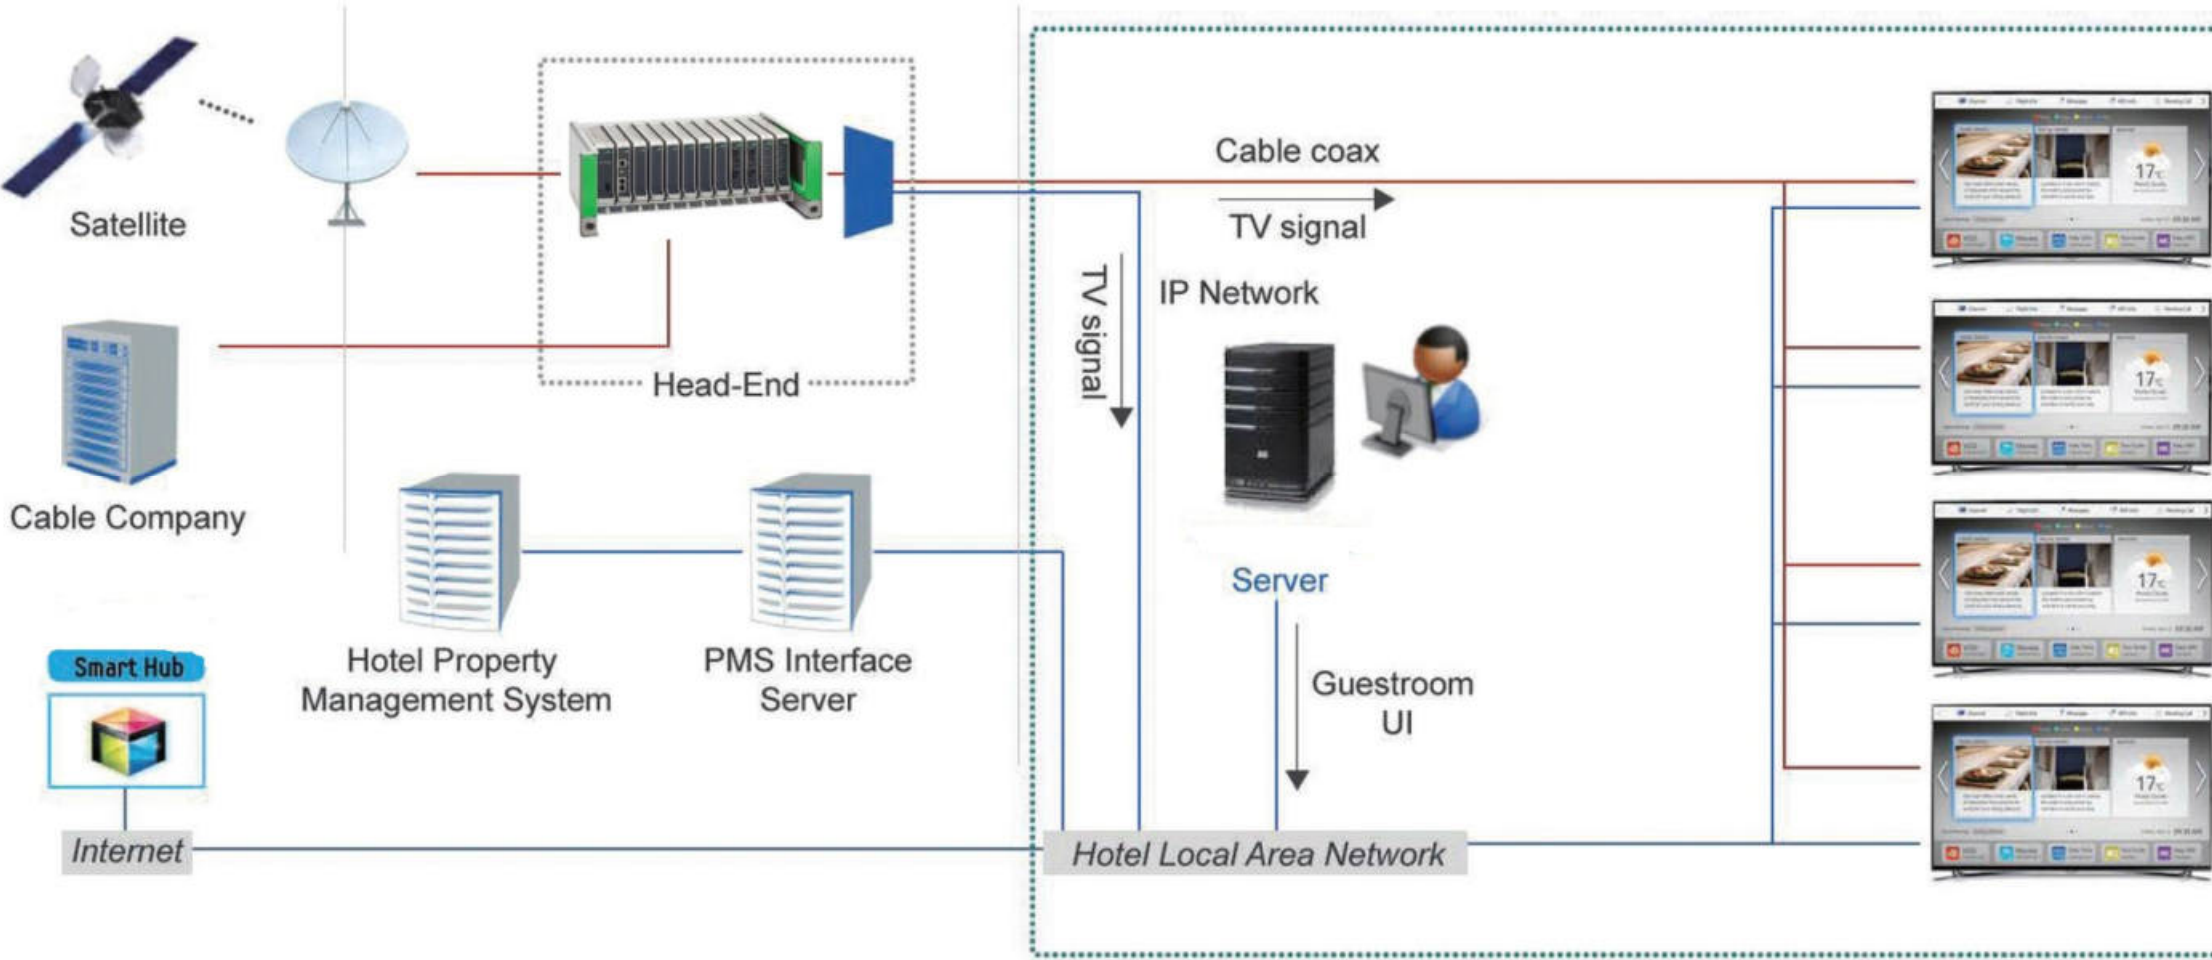

IPTV

IPTV ονομάζεται η τεχνολογία που στην πραγματικότητα μετατρέπει την τηλεόραση, σε ένα δικτυωμένο υπολογιστή με πολύ μεγάλη οθόνη.

Η τεχνολογία IPTV επιτρέπει τη διαδραστική λειτουργία της τηλεόρασης, όπως ακριβώς κάνουμε με τους υπολογιστές και τα κινητά μας.

Η τηλεόραση κάποτε έκανε μία εργασία: έδειχνε τα κανάλια.

Σήμερα κάνει εκατοντάδες εργασίες ...

1.

IPTV HeadEnd

2.

Ethernet

3.

Middleware

4.

τερματικά

1. IPTV HeadEnd

Το IPTV HeadEnd είναι η “καρδιά” στο κέντρο του συστήματος, η διάταξη η οποία μας εξασφαλίζει τη δημιουργία των IPTV streams που θέλουμε να δείξουμε στις οθόνες του συγκροτήματος.

Περιλαμβάνει αυτόνομες θωρακισμένες μονάδες οι οποίες μετατρέπουν τις δορυφορικές, επίγειες ή τοπικές πηγές μας, σε IPTV streams κατάλληλα να ταξιδέψουν στο δίκτυο Ethernet και να γίνουν κατανοητές από τα τερματικά μας στα δωμάτια.