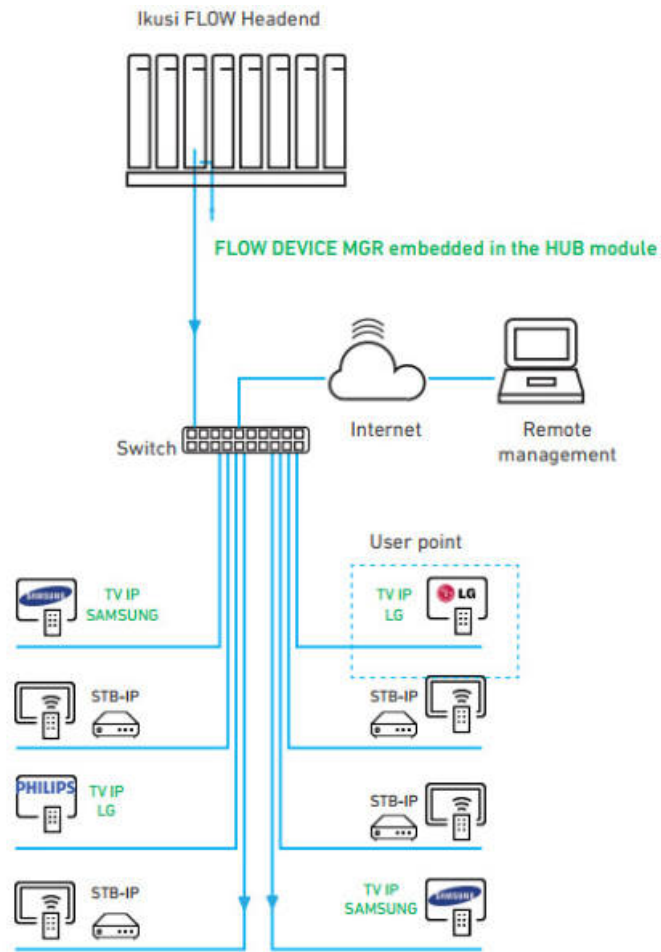

Ενδιαφέρουσα επιλογή σε αυτή την κατηγορία, αποτελεί ο **Device Manager** του **ikusiflow**.

Ομάδα Β

Το σύνολο σχεδόν των εταιρειών που πωλούν ξενοδοχειακά Smart TV μοντέλα έτοιμα για IPTV, προσφέρουν με προσιτό κόστος, μια καλή λύση για την εύκολη συνολική διαχείριση των τηλεοράσεων.

Εξαιρετική λύση σε αυτή την κατηγορία middleware είναι ο server **Pro:Centric Direct** της **LG**, ο οποίος προσφέρει αρκετές πρόσθετες υπηρεσίες, μαζί με εύκολη διαχείριση τηλεοράσεων & περιεχομένου και διασύνδεση με το PMS του ξενοδοχείου.

Αξιόλογο παράδειγμα είναι το **Zafiro** της **Entertainment Solutions**.

3.A Device Manager

Section Title

3.B Pro:Centric Direct της LG

Είναι μια αρκετά πλούσια προσιτή επιλογή που έχει κερδίσει το συντριπτικά μεγαλύτερο μέρος των υλοποιήσεων στα ελληνικά ξενοδοχεία.