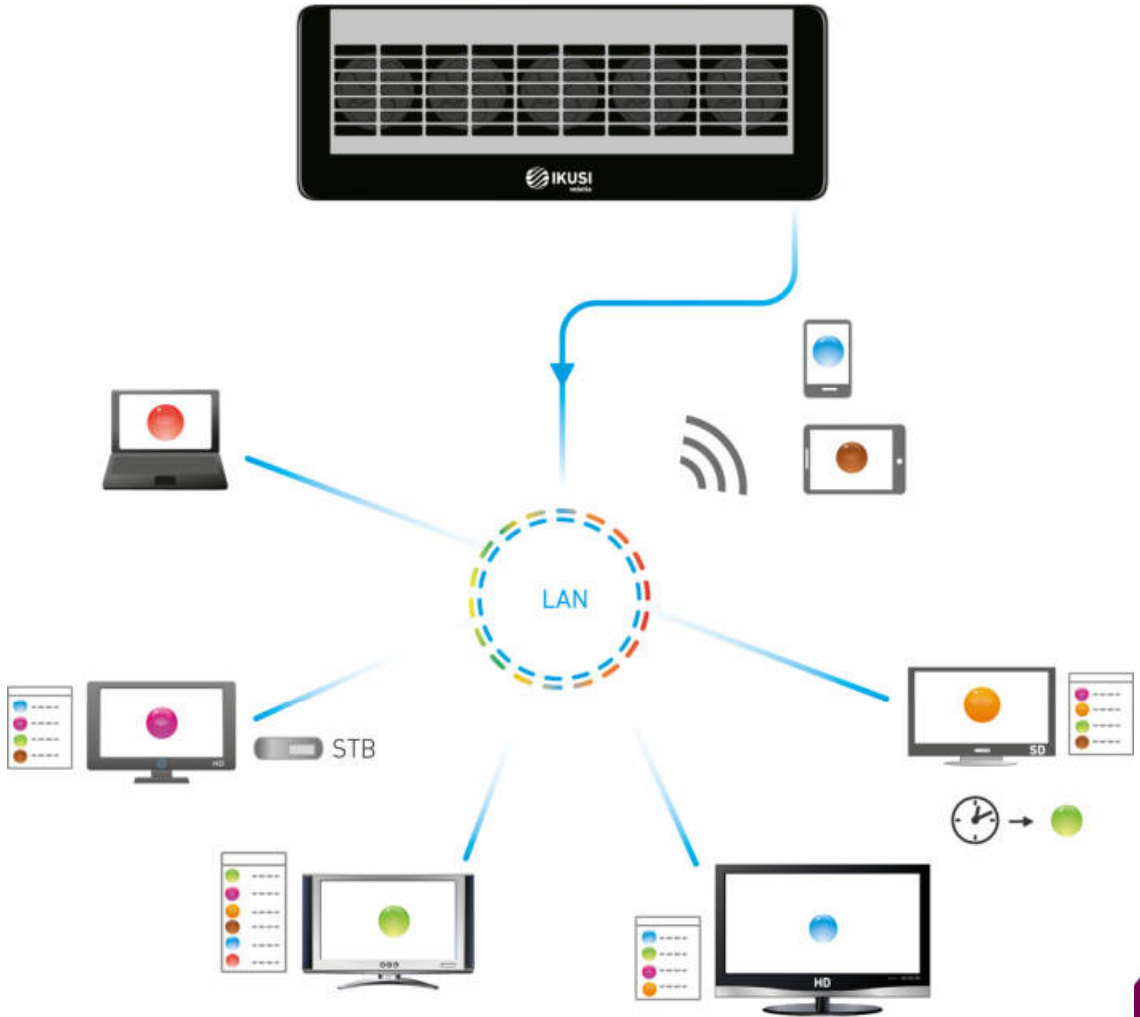

Εξαιρετική λύση σε αυτή την κατηγορία middleware είναι ο server **Pro:Centric Direct** της **LG**, ο οποίος προσφέρει αρκετές πρόσθετες υπηρεσίες, μαζί με εύκολη διαχείριση τηλεοράσεων & περιεχομένου και διασύνδεση με το PMS του ξενοδοχείου.

Ομάδα Γ

Κορυφαίες λύσεις παρέχονται από τις απόλυτα εξειδικευμένες εταιρείες (IREP) σε αυτόν τον τομέα.

Χαρακτηρίζονται από πληρότητα των λύσεων όσον αφορά τα πρόσθετα και την παροχή προχωρημένων υπηρεσιών (VoD, μουσική, παιχνίδια, mirroring φορητών συσκευών κλπ) Πρόκειται για ευέλικτες Modular συνθέσεις, που προσαρμόζονται στις ξεχωριστές ανάγκες του κάθε ξενοδοχείου.

Αξιόλογο παράδειγμα είναι το **Zafiro** της **Entertainment Solutions**.

3.A Device Manager

Section Title

3.B Pro:Centric Direct της LG

Είναι μια αρκετά πλούσια προσιτή επιλογή που έχει κερδίσει το συντριπτικά μεγαλύτερο μέρος των υλοποιήσεων στα ελληνικά ξενοδοχεία.

Το **ZAFIRO** αποτελεί ένα **πλήρες middleware** αφού περιλαμβάνει τον ισχυρό server για τη διαχείριση των καναλιών που προσφέρει το **ikusiflow**, τη διαχείριση των πελατών του ξενοδοχείου και τη δικτυακή διαχείριση των τηλεοράσεων, αλλά και το **software** που απαιτείται για την παροχή των πλούσιων πρόσθετων υπηρεσιών προς τους πελάτες.