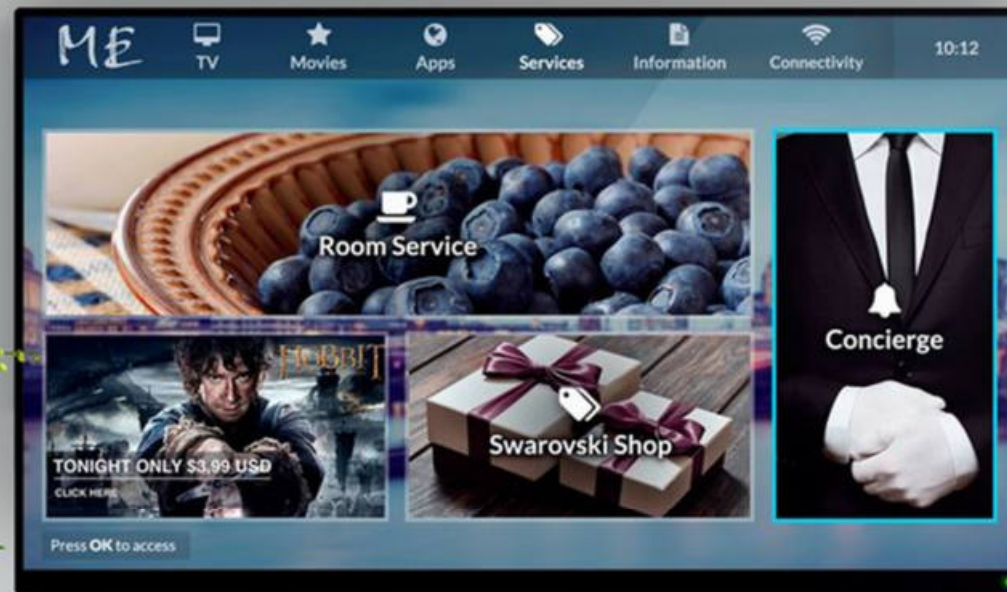

EAI SOLUTIONS FOR HOTELS