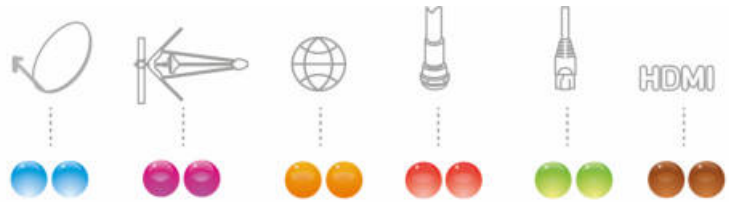

Αξιόλογο παράδειγμα είναι το **Zafiro** της **Entertainment Solutions**.

3.A Device Manager

Section Title

3.B Pro:Centric Direct της LG

Είναι μια αρκετά πλούσια προσιτή επιλογή που έχει κερδίσει το συντριπτικά μεγαλύτερο μέρος των υλοποιήσεων στα ελληνικά ξενοδοχεία.