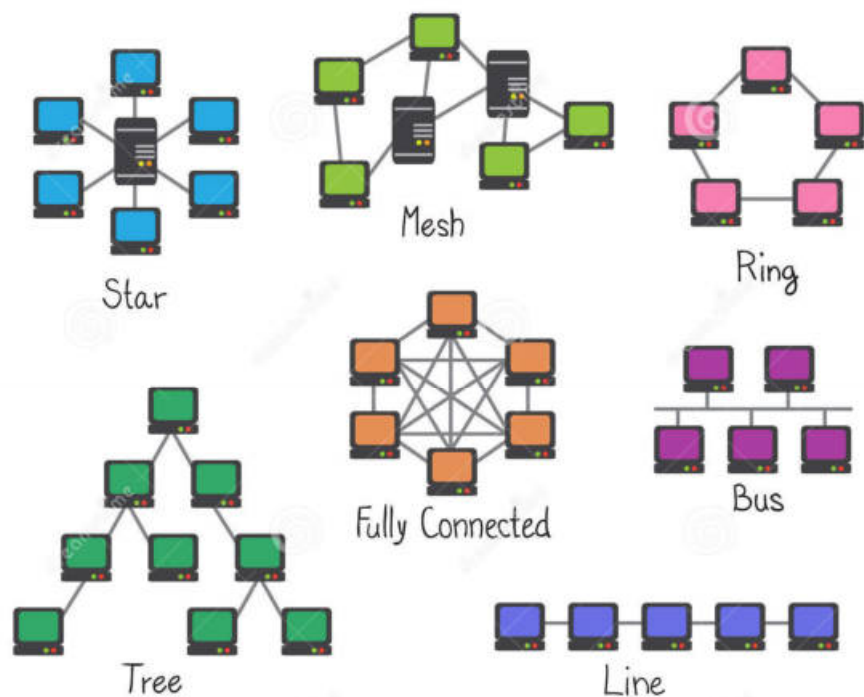

2. Δίκτυο Ethernet

Τοπολογίες δικτύων