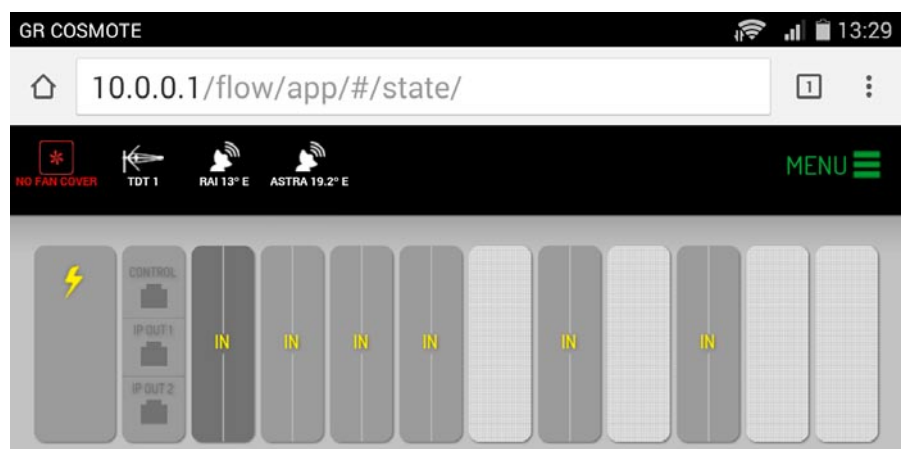

Έλεγχος μέσω κινητού Android.

info IKUSI Hellas, τηλ. 210 9852935, www.ikusi.gr