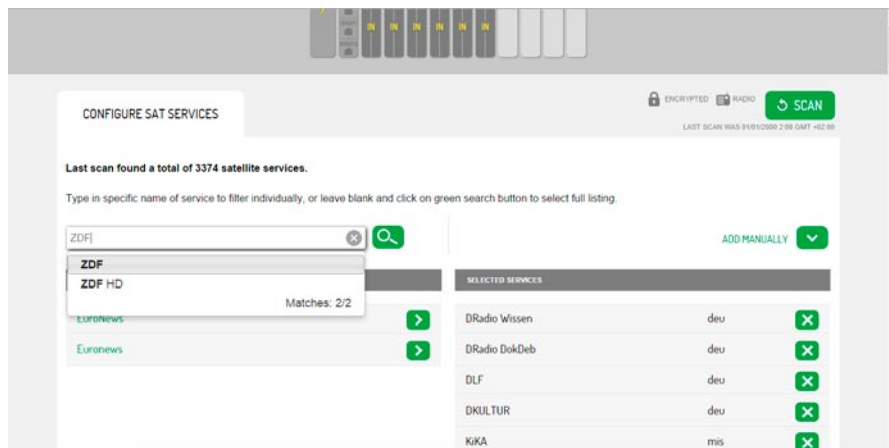

Ακόμη και με την πρόσοψη, φαίνονται τα πράσινα LED σωστής λειτουργίας.

μία μονάδα, αναλαμβάνει αυτόματα τις υπάρχουσες ρυθμίσεις η επιπλέον μονάδα που έχει εγκατασταθεί.

Στη συνέχεια το σύστημα πραγματοποιεί αυτόματη σάρωση και όταν βρει τα όποια κανάλια, ο διαχειριστής μπορεί να τα δρομολογήσει όπου επιθυμεί. Εφόσον μετά την επιλογή καναλιών, το σύστημα διαπιστώσει ότι υπάρχει ακόμη διαθέσιμο bandwidth, ενημερώνεται ο διαχειριστής

Ρύθμιση επίγειων ψηφιακών καναλιών.

Τελική επιλογή δορυφορικών καναλιών μετά την ανίχνευση.

Web Interface

Το Ikusiflow ελέγχεται μέσω web interface, αλλά και μέσω κινητής συσκευής Android. Στο web interface έχουμε ανά πάσα στιγμή όλες τις πληροφορίες λειτουργίας, ενώ τα εικονίδια επίγειας και δορυφορικής λήψης σε συνδυασμό με την επιλογή Configure Service Wizard, διευκολύνουν τη ρύθμιση στο μέγιστο.