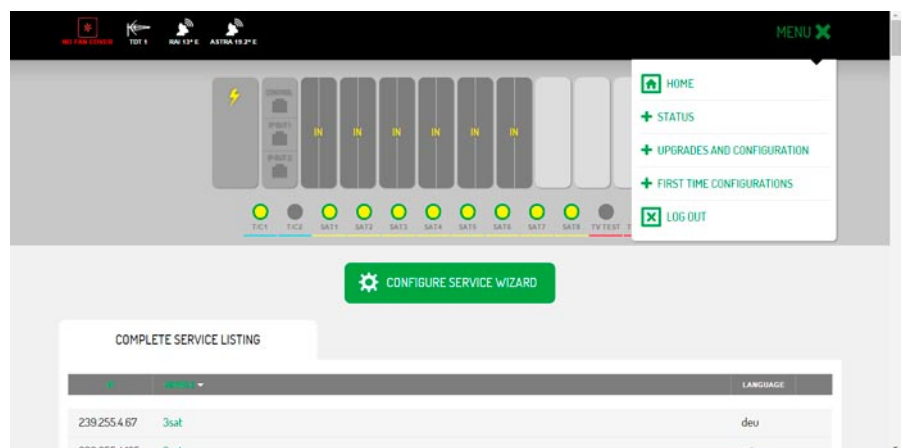

Βασικές επιλογές μενού.