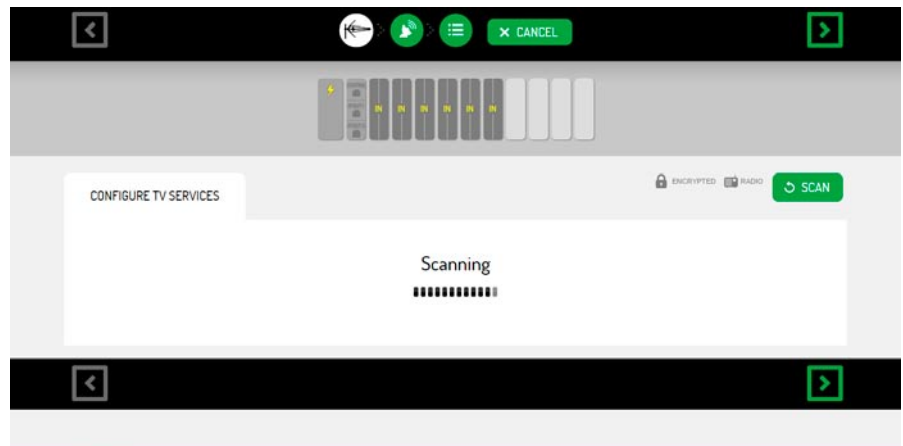

Αυτοματισμοί

Να αναφέρουμε ότι οι μονάδες του Ikusiflow, είναι Plug 'n Play αλλά και hot plug, που σημαίνει ότι λειτουργούν άμεσα με την εισαγωγή τους, ενώ ανά πάσα στιγμή, με το παραμικρό πρόβλημα έχουμε ειδοποίηση στο web interface. Έτσι, σε περίπτωση προσθήκης ή αλλαγής μονάδας σε ένα ξενοδοχείο, η συνολική λειτουργία του συστήματος δεν διαταράσσεται σε καμία περίπτωση.

Επίσης, ακόμη και στη περίπτωση που αφαιρεθεί το εμπρόσθιο πάνελ, εμφανίζεται ειδοποίηση στο web interface, λόγω των μαγνητών των οποίων διακόπτεται η επαφή με το rack.

Η γνώμη μας

Το Ikusiflow ανήκει στο μέλλον, αλλά είναι ήδη εδώ, καθώς χαρακτηρίζεται από εξαιρετική

λειτουργικότητα, αμεσότητα στη διαχείριση και ιδιαίτερα σύγχρονη λειτουργία παροχής υπηρεσιών hospitality. Η ποιότητα

κατασκευής είναι υποδειγματική, ενώ και η τελευταία λεπτομέρεια έχει μελετηθεί. Ένα άκρως «πολιτισμένο» headend! ■

Αυτόματη ανίχνευση.