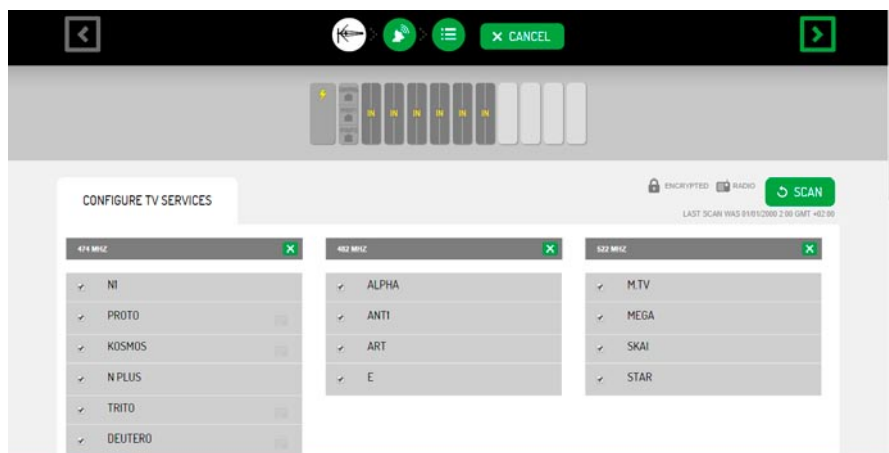

Ακόμη και με την πρόσοψη, φαίνονται τα πράσινα LED σωστής λειτουργίας.

μία μονάδα, αναλαμβάνει αυτόματα τις υπάρχουσες ρυθμίσεις η επιπλέον μονάδα που έχει εγκατασταθεί.

Στη συνέχεια το σύστημα πραγματοποιεί αυτόματη σάρωση και όταν βρει τα όποια κανάλια, ο διαχειριστής μπορεί να τα δρομολογήσει όπου επιθυμεί. Εφόσον μετά την επιλογή καναλιών, το σύστημα διαπιστώσει ότι υπάρχει ακόμη διαθέσιμο bandwidth, ενημερώνεται ο διαχειριστής

Ρύθμιση επίγειων ψηφιακών καναλιών.

Τελική επιλογή δορυφορικών καναλιών μετά την ανίχνευση.

Web Interface

Το Ikusiflow ελέγχεται μέσω web interface, αλλά και μέσω κινητής συσκευής Android. Στο web interface έχουμε ανά πάσα στιγμή όλες τις πληροφορίες λειτουργίας, ενώ τα εικονίδια επίγειας και δορυφορικής λήψης σε συνδυασμό με την επιλογή Configure Service Wizard, διευκολύνουν τη ρύθμιση στο μέγιστο.