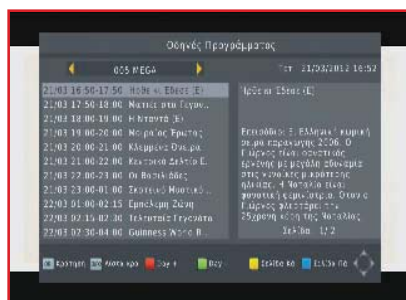

5 Εξαιρετικός ηλεκτρονικός οδηγός προγράμματος