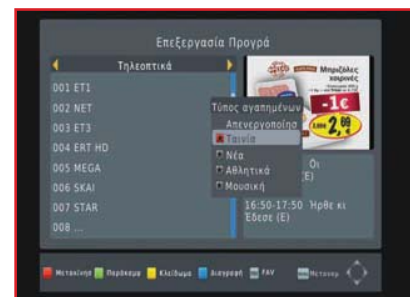

3 Επεξεργασία καναλιών