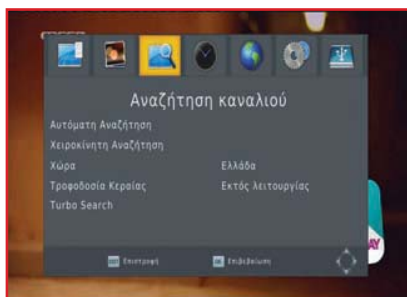

1 Επιλογές αναζήτησης καναλιών