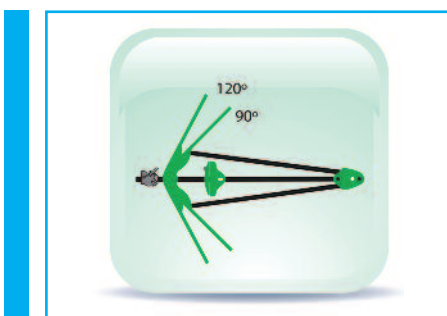

1 Άνοιγμα σε 90 ή 120 μοίρες.