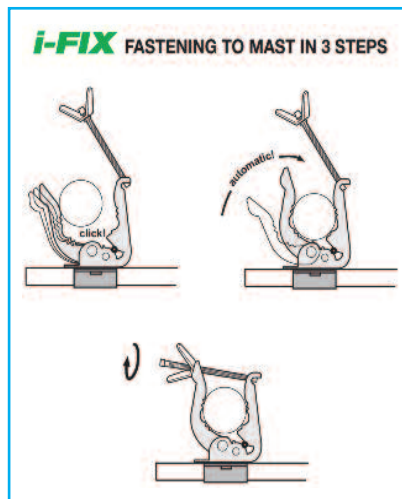

2 Το νέο πατενταρισμένο σύστημα i-FIX, επιτρέπει στήριξη σε 3 βήματα.