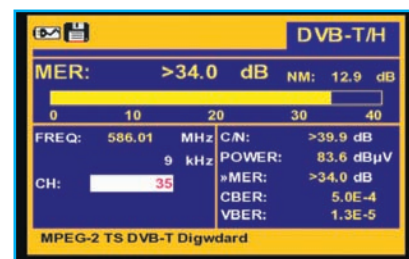

Η εφαρμογή του MAC Home είναι απλούστατη και πολύ χρήσιμη. Η μονάδα δέχεται μέσω 3 εισόδων RCA μια οπτικοακουστική στερεοφωνική συσκευή και διαμορφώνοντάς τη σε σήμα ψηφιακής τηλεόρασης COFDM, την τροφοδοτεί στο υπάρχον καλωδιακό δίκτυο. Με αυτόν τον τρόπο η οπτικοακουστική συσκευή μπορεί να αναπαραχθεί σε όλες τις τηλεοράσεις του σπιτιού ως σήμα DVB-T, ακριβώς όπως λαμβάνονται τα επίγεια ψηφιακά κανάλια (Digea, ERT-Digital).

1 Το MAC Home δέχεται το σήμα από το δορυφορικό δέκτη και αποδίδει το ψηφιακό κανάλι που φαίνεται στο πεδίομετρο.

2 Υποστήριξη εισόδου loop through για άμεση μίξη των σημάτων της κεραίας ή του σήματος από δεύτερη μονάδα.

3 Η DVB-T/MPEG-4 έξοδος του MAC Home.

4 Προηγμένες ρυθμίσεις μέσω display και joystick.

5 Ιδανικό σήμα για μικρομεσαία δίκτυα με στάθμη και MER μεγαλύτερα από 80dBμV και 34dB.

RF με την κεντρική εγκατάσταση, είτε μέσω ενός μίκτη (2:1), είτε σε είσοδο AUX ενός ενισχυτή ιστού ή γραμμής ανάλογα με την περίπτωση. Ταυτόχρονα, ο διαμορφωτής διαθέτει είσοδο TV για loop-through, με αποτέλεσμα να μπορεί αυτός να κάνει μίξη τα κανάλια μιας κεραίας ή ενός δεύτερου MAC Home με το κανάλι της εξόδου του απευθείας.