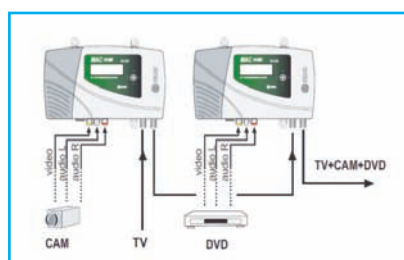

Η εφαρμογή του MAC Home είναι απλούστατη και πολύ χρήσιμη. Η μονάδα δέχεται μέσω 3 εισόδων RCA μια οπτικοακουστική στερεοφωνική συσκευή και διαμορφώνοντάς τη σε σήμα ψηφιακής τηλεόρασης COFDM, την τροφοδοτεί στο υπάρχον καλωδιακό δίκτυο. Με αυτόν τον τρόπο η οπτικοακουστική συσκευή μπορεί να αναπαραχθεί σε όλες τις τηλεοράσεις του σπιτιού ως σήμα DVB-T, ακριβώς όπως λαμβάνονται τα επίγεια ψηφιακά κανάλια (Digea, ERT-Digital).

Η πηγή μπορεί να είναι ένα DVD, ένα media player, ένας δορυφορικός δέκτης, μια κάμερα, κτλ. Το σημείο κλειδί στην εφαρμογή του MAC Home είναι ότι εκμεταλλεύεται τη διαμόρφωση COFDM, που πλέον υποστηρίζεται εμμέσως από ψηφιακό επίγειο δέκτη ή άμεσα από την τηλεόραση, για να μεταδώσει το σήμα της εισόδου του σε κάθε σημείο του σπιτιού. Μάλιστα, χάρη στην υψηλή στάθμη εξόδου και την άριστη ποιότητα διαμόρφωσης, το σήμα του MAC Home θα μπορούσε να εισαχθεί σε ενισχυτή ιστού ή

γραμμής μιας πολυκατοικίας ή ενός συγκροτήματος σπιτιών αποδίδοντας άριστα αποτελέσματα.

Συνδεσμολογία

Η σύνδεση του MAC Home με την πηγή και το καλωδιακό δίκτυο είναι απλούστατη. Μέσω τριών συνολικά RCA, 1xVideo, 2xAudio, λαμβάνει την οπτικοακουστική πηγή. Εναλλακτικά, για την εικόνα διαθέτει είσοδο S-Video. Στη συνέχεια συνδέουμε την έξοδο

1 Το MAC Home δέχεται το σήμα από το δορυφορικό δέκτη και αποδίδει το ψηφιακό κανάλι που φαίνεται στο πεδίομετρο.

2 Υποστήριξη εισόδου loop through για άμεση μίξη των σημάτων της κεραίας ή του σήματος από δεύτερη μονάδα.