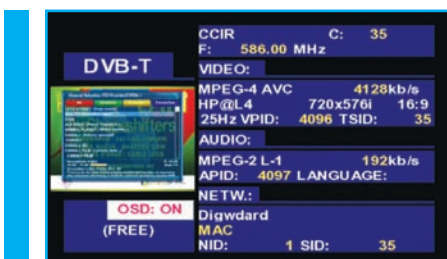

Η εφαρμογή του MAC Home είναι απλούστατη και πολύ χρήσιμη. Η μονάδα δέχεται μέσω 3 εισόδων RCA μια οπτικοακουστική στερεοφωνική συσκευή και διαμορφώνοντάς τη σε σήμα ψηφιακής τηλεόρασης COFDM, την τροφοδοτεί στο υπάρχον καλωδιακό δίκτυο. Με αυτόν τον τρόπο η οπτικοακουστική συσκευή μπορεί να αναπαραχθεί σε όλες τις τηλεοράσεις του σπιτιού ως σήμα DVB-T, ακριβώς όπως λαμβάνονται τα επίγεια ψηφιακά κανάλια (Digea, ERT-Digital).

γραμμής μιας πολυκατοικίας ή ενός συγκροτήματος σπιτιών αποδίδοντας άριστα αποτελέσματα.

Συνδεσμολογία

Η σύνδεση του MAC Home με την πηγή και το καλωδιακό δίκτυο είναι απλούστατη. Μέσω τριών συνολικά RCA, 1xVideo, 2xAudio, λαμβάνει την οπτικοακουστική πηγή. Εναλλακτικά, για την εικόνα διαθέτει είσοδο S-Video. Στη συνέχεια συνδέουμε την έξοδο

1 Το MAC Home δέχεται το σήμα από το δορυφορικό δέκτη και αποδίδει το ψηφιακό κανάλι που φαίνεται στο πεδίομετρο.

2 Υποστήριξη εισόδου loop through για άμεση μίξη των σημάτων της κεραίας ή του σήματος από δεύτερη μονάδα.

3 Η DVB-T/MPEG-4 έξοδος του MAC Home.

4 Προηγμένες ρυθμίσεις μέσω display και joystick.

5 Ιδανικό σήμα για μικρομεσαία δίκτυα με στάθμη και MER μεγαλύτερα από 80dBμV και 34dB.

RF με την κεντρική εγκατάσταση, είτε μέσω ενός μίκτη (2:1), είτε σε είσοδο AUX ενός ενισχυτή ιστού ή γραμμής ανάλογα με την περίπτωση. Ταυτόχρονα, ο διαμορφωτής διαθέτει είσοδο TV για loop-through, με αποτέλεσμα να μπορεί αυτός να κάνει μίξη τα κανάλια μιας κεραίας ή ενός δεύτερου MAC Home με το κανάλι της εξόδου του απευθείας.