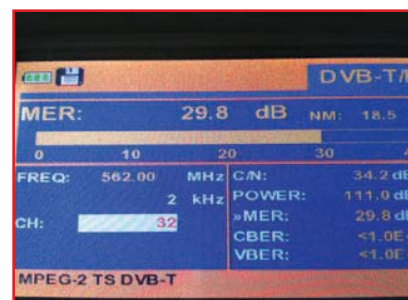

1 Ένα από τα φίλτρα στο κανάλι 47

2 Η πρώτη μέτρηση του δεύτερου πακέτου της DIGEA χωρίς ενίσχυση. Power 59.3 dBμV και MER > 34 db

3 Η δεύτερη μέτρηση με τον ενισχυτή στα όριά του. Power 111 dBμV και το MER πλέον στα 29.8 db