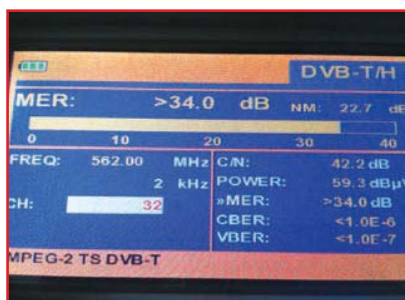

1 Ένα από τα φίλτρα στο κανάλι 47

2 Η πρώτη μέτρηση του δεύτερου πακέτου της DIGEA χωρίς ενίσχυση. Power 59.3 dBμV και MER > 34 db

3 Η δεύτερη μέτρηση με τον ενισχυτή στα όριά του. Power 111 dBμV και το MER πλέον στα 29.8 db