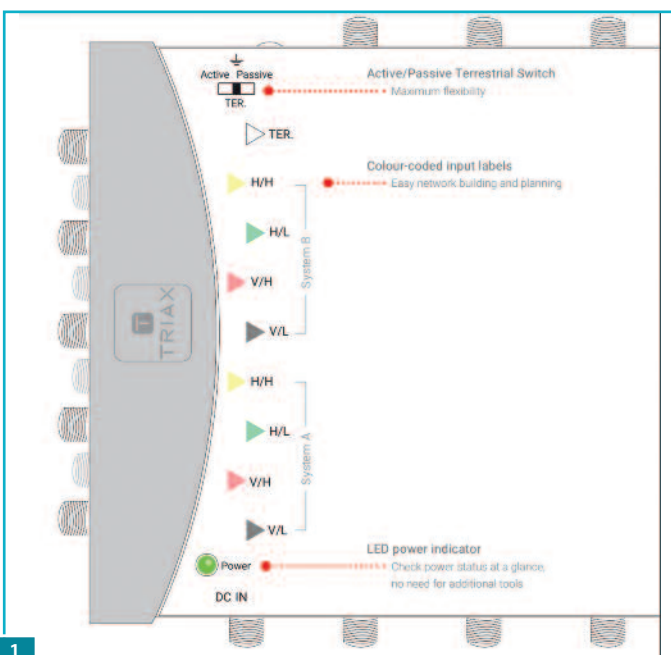

TRIAX TMS/CKR series

Νέα σειρά αυτόνομων πολυδιακοπών

Η δανέζικη TRIAX, παγκόσμιος προμηθευτής αξιόπιστων και καινοτόμων προϊόντων για τη λήψη, επεξεργασία και διανομή τηλεοπτικών προγραμμάτων, παρουσιάζει τη νέα σειρά πολυδιακοπών TMK/CKR. Πρόκειται για αυτόνομους πολυδιακόπτες που συνδυάζουν το πλήρες φάσμα από μία ή δύο δορυφορικές θέσεις με επίγεια λήψη, αποδίδοντας τα σήματά τους σε πολλαπλές εξόδους που μπορούν να εξυπηρετήσουν ισάριθμα διαμερίσματα σε πολυκατοικίες, ξενοδοχεία και συγκροτήματα μικρού ή μεσαίου μεγέθους.

1 Ενσωματωμένος διακόπτης ενεργής/παθητικής διέλευσης επίγειου σήματος και χρωματικά κωδικοποιημένες ετικέτες εισόδων.

Χάρη στην βετή τους εγγύηση που διατηρεί τις βασικές αρχές αξιοπιστίας και καινοτομίας της νέας TRIAX, η οποία είναι προϊόν της συγχώνευσης της δανέζικης εταιρείας με την IKUSI Multimedia, η νέα σειρά πολυδιακοπών προσφέρει υψηλό επίπεδο ποιότητας και αξιοπιστίας. Οι πολυδιακόπτες TMS/CKR διαθέτουν εξαιρετική απόδοση και ευελιξία, με συμπαγή σχεδιασμό για εγκαταστάσεις ακόμη και σε περιορισμένους χώρους.

Βασικά χαρακτηριστικά

Κάθε πτυχή της νέας σειράς πολυδιακοπών TRIAX TMS/CKR έχει σχεδιαστεί με γνώμονα την ευκολία του εγκαταστάτη. Πρόκειται για ποιοτικούς, αξιόπιστους πολυδιακόπτες με μεγάλη διάρκεια ζωής και ευέλικτη λειτουργικότητα, που διευκολύνει την αποθήκευση και την επιλογή του κατάλληλου προϊόντος για την εγκατάσταση. Χάρη στην υψηλή τους απόδοση ανταποκρίνονται στις πιο αυστηρές απαιτήσεις και προδιαγραφές. Διαθέτουν συμπαγή και βολικό σχεδιασμό για εξοικονόμηση χώρου ακόμα και στην πιο στενή καμπίνα, για πιο τακτοποιημένες και ευκολότερες εγκαταστάσεις. Εξοπλίζονται με συνδετήρες τύπου F ίσης απόστασης που προσφέρουν αρκετό χώρο για το βίδωμα των καλωδίων, επιτρέποντας έτσι την εύκολη επέκταση

Μοντέλα

Η σειρά TMS/CKR χωρίζεται σε 2 τύπους, Standalone 5 με 4x δορυφορικές πολικότητες + επίγειο σήμα και Standalone 9 με 8x δορυφορικές πολικότητες + επίγειο σήμα, οι οποίοι περιλαμβάνουν τα εξής μοντέλα: